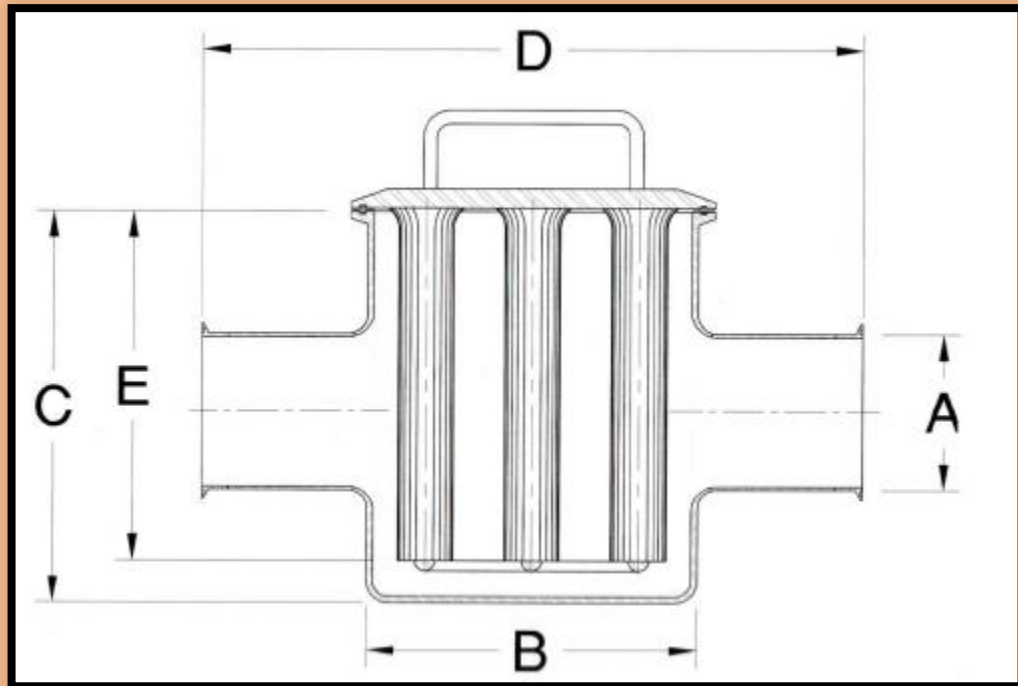

FILTROS MAGNÉTICOS SOLUMAGNET

Los Filtros magnéticos SOLUMAGNET son ideales para capturar partículas ferrosas finas y extrafinas en productos líquidos ó a granel.

Los filtros magnéticos pueden ser fabricados en acero inoxidable 304 y/ó 316L de acuerdo a las necesidades que tenga el cliente , además que puede contar con conexiones de montaje como puede ser de rosca , férula conexión clamp, sms , brida ansi , etc....

Este tipo de filtros magnéticos se utilizan para la depuración de cualquier partícula ferrosa contenida en productos líquidos ó polvo en caso de requerimiento especial . Por ello, están especialmente diseñados y adaptados alimentaria , La ubicación de este tipo de filtros magnéticos puede ser muy diversa. Normalmente se localizan en tuberías antes de mezclar el producto líquido del cliente con otras materias primas, su función es separar el metal férreo que circula a través de estos sistemas.

Características

1. material exterior: tubería de acero inoxidable 304 ó 316L
2. material interior: imanes NdFeB (neodimio tierras raras)
3. diámetro 1"Ø diam ó 1-1/4"
4. mayor potencia magnética 9000-10500 gauss
5. Temperatura de trabajo estándar ≤80 °C en imanes con características estándar.
6. Ideal para instalarse en las líneas de tuberías de transportación de producto alimenticio como: crema, pulpa, grasas, aceites, jarabes, salsas, pastas, embutidos, etc.
7. Tapa superior con abrazadera parpa una facil abertura, ó en su caso puede ser atornillada si así lo requiere el cliente.
8. Empaque de tapa en neopreno blanco grado alimenticio.
8. Presión de trabajo hasta 150 PSI.

MODELO	"A" ∅ DIAM ENTRADA Y SALIDA	"B" ∅ DIAM VASO	"D" LONG DE ENTRADA A SALIDA	"E" LARGO DE BARRAS	"C" ALTURA DE VASO	CANTIDAD DE BARRAS MAGNETICAS
SM-F-1	1"	6"	10"	4-1/2"	5-1/2"	5
SM-F-1.5	1-1/2"	6"	10"	4-1/2"	5-1/2"	5
SM-F-2	2"	6"	10"	4-1/2"	5-1/2"	5
SM-F-2.5	2-1/2"	6"	12"	6-3/4"	7-1/2"	5
SM-F-3	3"	6"	12"	6-3/4"	7-1/2"	5
SM-F-4	4"	6"	12"	9"	9-1/2"	5
SM-F-6	6"	8"	16"	10-1-1/2"	12"	6